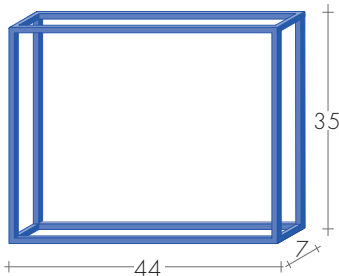

FISSAGGI
Mensole comprese

Mensola B35

VALVOLE CONSIGLIATE

KIT VALVOLE CROMO COMPRENDE:

- n°2 Valvole con codoli
- n°2 Raccordi (per multistrato ø16 e rame ø12,14)
- n°2 Rosette tonde

A richiesta: Copritubo inox lucido da dividere su misura Art. CA18 10,00€