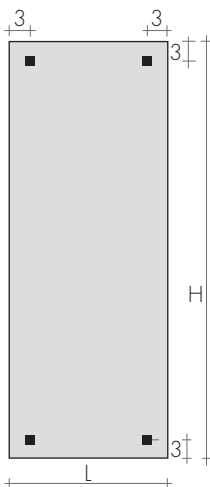

DIMENSIONI

Larghezza 36 / 45 / 54 / 110 / 120 cm

Altezza 54 / 63 / 80 / 130 / 180 cm

Profondità 9,3 / 11,3 cm

Sporgenza dal muro 12,3 cm

RAM-CK 54-110 / 63-120

RAM-CK 80-45

RAM-CK 80-54

FISSAGGI
Mensole comprese

Mensola B35

VALVOLE CONSIGLIATE

KIT VALVOLE CROMO COMPRENDE:

- n°2 Valvole con codoli
- n°2 Raccordi (per multistrato ø16 e rame ø12,14)
- n°2 Rosette tonde

A richiesta: Copritubo inox lucido da dividere su misura Art. CA18 10,00€