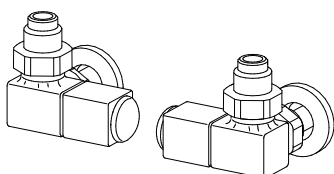

FISSAGGI
Mensole comprese

Mensola B35

VALVOLE CONSIGLIATE

KIT VALVOLE CROMO COMPRENDE:

- n°2 Valvole con codoli
- n°2 Raccordi (per multistrato ø16 e rame ø12,14)
- n°2 Rosette tonde

A richiesta: Copritubo inox lucido da dividere su misura Art. CA18 10,00€

KIT VALVOLE QUADRA comando LATERALE pag.279 Art. KQL 154,00€
VALVOLE QUADRA COLORATE pag.279

KIT VALVOLE MINI A SQUADRA pag.278 cromo o colore bianco Art. KMS 99,80€

KIT VALVOLE TON comando LATERALE con Testa TERMOSTATICA Art. KTL 164,00€
KIT VALVOLE TON comando LATERALE pag.277 Art. KVL 121,20€

ATTACCHI REMOTI Art. REM 32,70€
Attacchi remoti sul retro: ▲ ▽ L-5cm

KIT GRUPPO VALVOLE REMOTE p.281 comprende:
- n°2 Raccordi (per multistrato ø16 e rame ø12,14)

KIT GRUPPO VALVOLE REMOTE QUADRA Art. KQG 155,30€
KIT GRUPPO VALVOLE REMOTE TON con Testa TERMOSTATICA Art. KVGT 185,00€