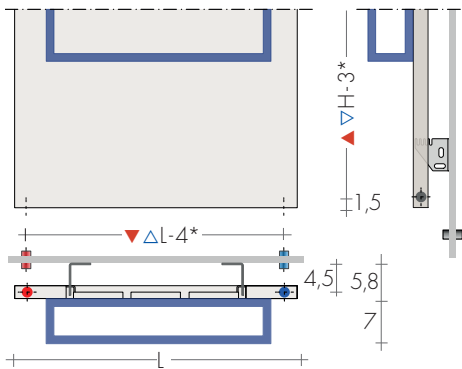

INTERASSE ATTACCHI EG 3/8" verticali

A richiesta attacchi laterali Art. AS 67,40€